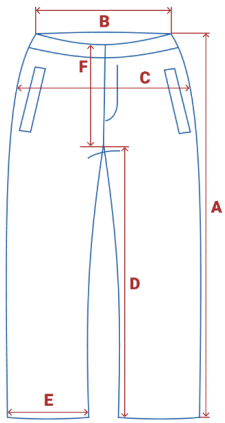

## Полукомбинезон утепленный женский большого размера темно-синего цвета 811TS

- **Материал** Gor-tex, Мембранные материалы, Полиэстер, Плащевка, Тефлон, Ткань, Экологичные материалы
- **Состав** 100% полиэстер
- **Материал подкладки** Полиэстер/Силикон/Флис
- **Материал наполнителя** Тинсулейт
- **Утеплитель, гр** от 290 до 390 гр
- **Тип кармана** Прорезной на молнии
- **Покрой полукомбинезона** Прямой
- **Водонепроницаемость** 10 000 мм
- **Рост** от 150 до 190
- **Внутренние швы** Проклеены
- **Коллекция** Осень-зима 2023
- **Диапазон температур °С** от 0° до -30°
- **Особенности модели** Влагонепроницаемая/Дышащая
- **Опции полукомбинезона** Съёмный бретели/спинка
- **Вид одежды** Горнолыжная/Свободная модель/Утепленная модель
- **Вид принта** Однотонный - Принт/Логотип - Надписи
- **Вид застежки** Защелка/Кнопки/Молния/Липучки /Фиксатор
- **Особенность ткани** Плотная мембранная ткань
- **Стиль** Спортивный, Повседневный, Школа
- **Конструктивность элемента** Бретели/лямки
- **Конструктивность элемента** Силиконовые вставки
- **Конструктивность элемента** Снегозащитные гамашы, расширитель штанин
- **Цвета** серый, синий
- **Страна производителя** Китай

## Таблица размеров

Размер	A Длина брюк	B Полуобхват талии	C Полуобхват бедра	D Шаговый шов	E Полуобхват низа брючины	F Высота посадки
52 RU / 3XL	107	40	57	73	22	39
54 RU / 4XL	109	41	60	75	22	40
56 RU / 5XL	113	43	60	77	23	40
58 RU / 6XL	113	44	64	78	23	41
60 RU / 7XL	113	46	66	78	24	41